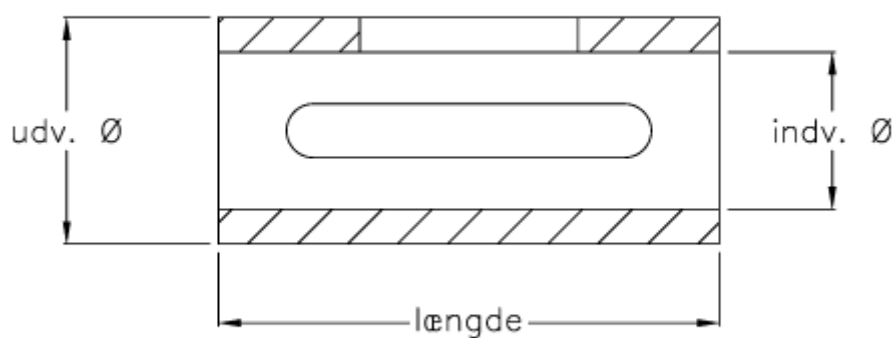

Varenummer: 39280914

Beskrivelse: Bøsning 9/14 incl. pasfedre

Mål

Betegnelse = 9/14

Indvendig diameter = 9

Længde = 26

Udvendig diameter = 14